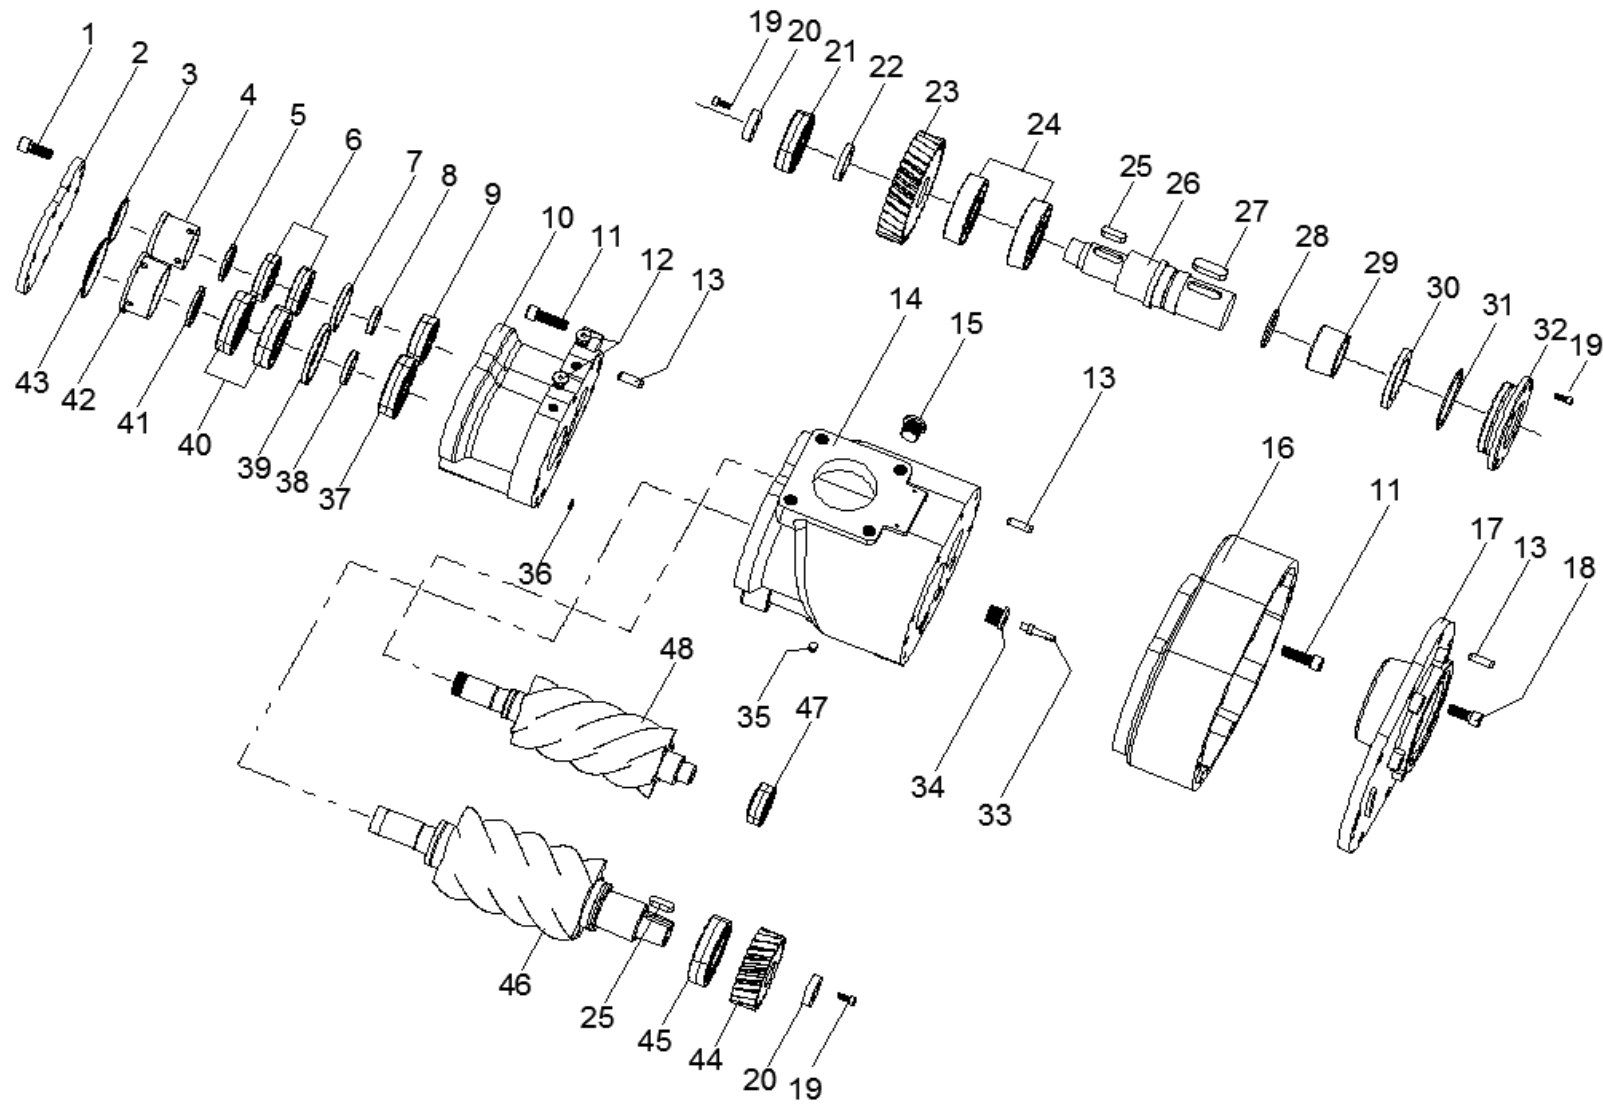

AA-210,I=X,XX Construction BOM

AA-210,I=X,XX Construction BOM

Item	Number	Description	Quantity	Item	Number	Description	Quantity
1	4301-108025-C	Bolt	8	26	35331-3113AA	Gear Shaft	1
2	3502-1101A	Discharge Cover Plate	1	27	3502-1164A	Parallel Key	1
3	4307-DB063	Disc Spring	1	28	4201-VG045	O-Ring	1
4	3502-1111A	Bearing Spacer	1	29	4807-19	Bush	1
5	4302-230	KM Nut	1	30	4203-060080R	Shaft Seal	1
6	4101-7206BUO	Bearing	2	31	4201-VG090	O-Ring	1
7	3502-113AA	Spacer Ring	1	32	35331-1161AA	Seal Cover	1
8	35302-1137AB	Spacer Ring	1	33	3503-3118A	Conduit Coupling	1
9	4102-NU2206E	Bearing	1	34	35331-3117AA	Adapter Sleeve	1
10	35302-1131CJ	Bearing 座	1	35	4305-907	Plug	4
11	4301-108045-C	Bolt	17	36	4201-VG010	O-Ring	1
12	4305-924	Plug	5	37	4102-NU307E	Bearing	1
13	35302-1102AB	Parallel Pin	6	38	35302-1134AB	Spacer Ring	1
14	35302-1141DG	Housing	1	39	3502-113DA	Spacer Ring	1
15	4305-927	Plug	1	40	4101-7307BUO	Bearing	2
16	35331-3101AA	Gear Box	1	41	4302-235	KM Nut	1
17	35331-3103AA	Front Cover Plate	1	42	3502-1109A	Bearing Spacer	1
18	4301-108030-C	Bolt	8	43	4307-DB080	Disc Spring	1
19	4301-106012-C	Bolt	8	44	35331-3241AA	Gear	1
20	35331-3116AA	Fixed Plate	2	45	4102-NU2210E	Bearing	1
21	4102-NJ207E	Bearing	1	46	35302-1132AA-A	Male Rotor	1