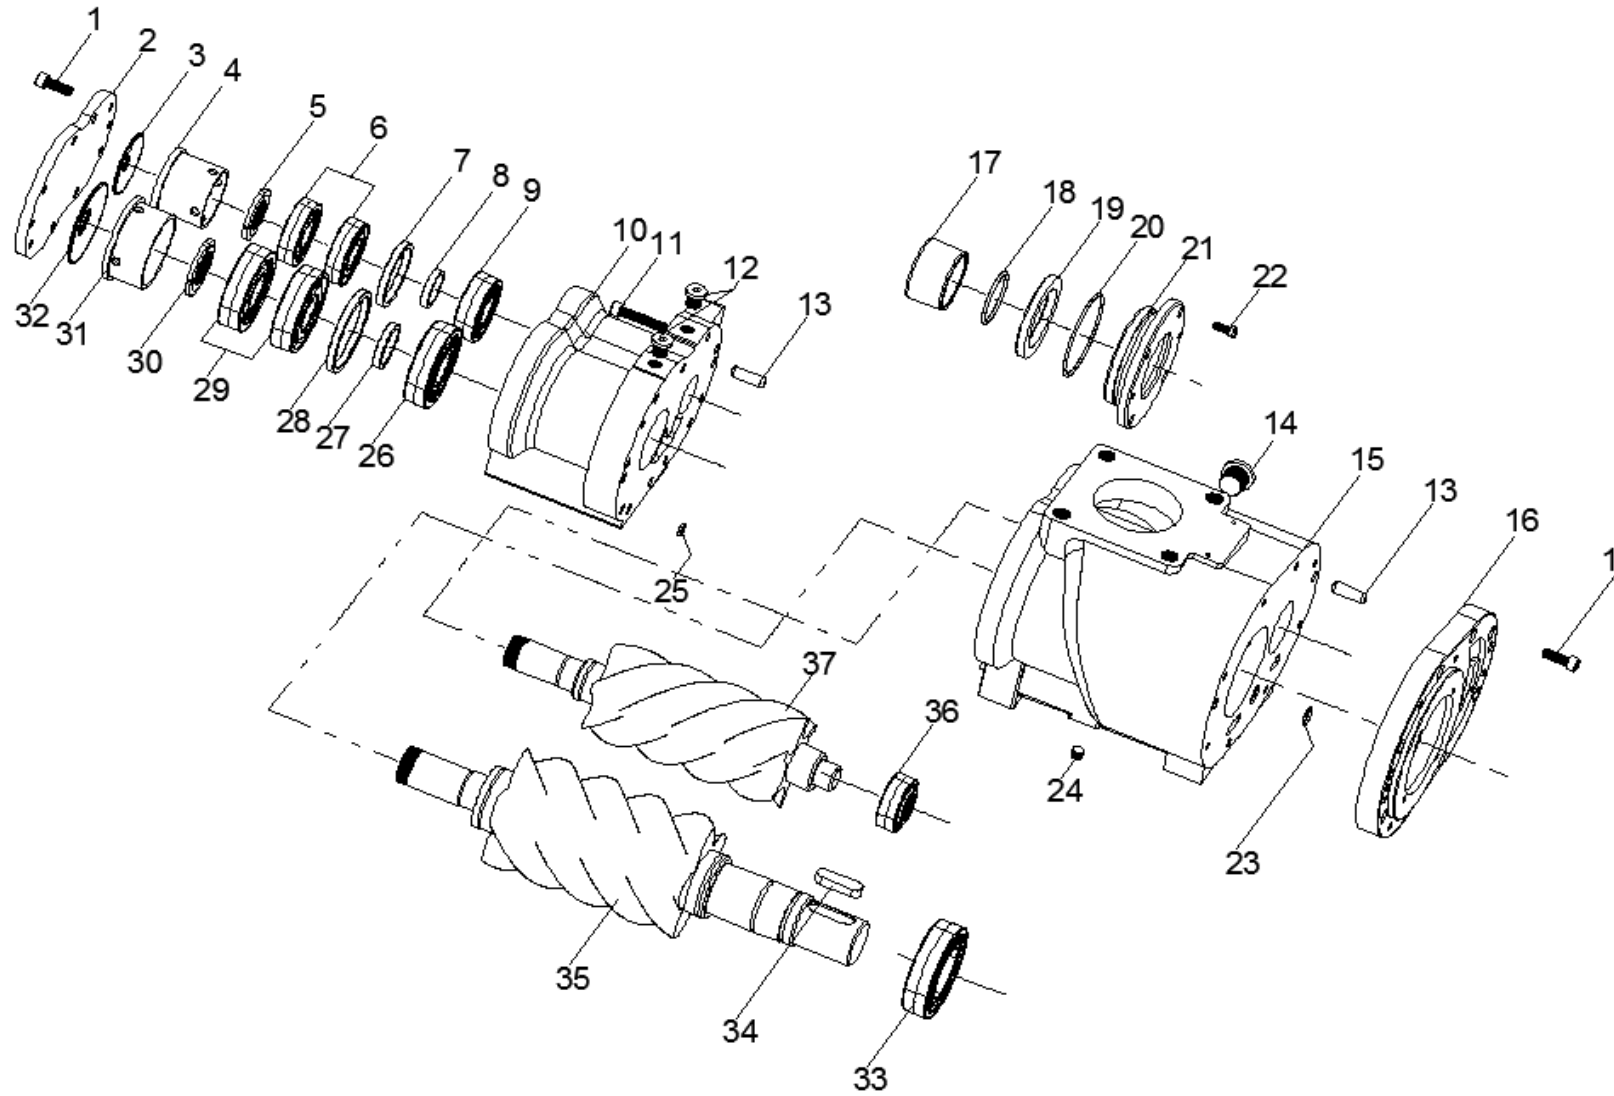

AA-210 Construction BOM

AA-210 Construction BOM

Item	Number	Description	Quantity	Item	Number	Description	Quantity
1	4301-108025-C	Bolt	16	22	4301-106012-C	Bolt	4
2	3502-1101A	Discharge Cover Plate	1	23	4201-VP015	O-Ring	1
3	4307-DB063	Disc Spring	1	24	4305-107	Plug	4
4	3502-1111A	Bearing Spacer	1	25	4201-VP010	O-Ring	1
5	4302-230	KM Nut	1	26	4102-NU307E	Bearing	1
6	4101-7206BUO	Bearing	2	27	35302-1134AB	Spacer Ring	1
7	3502-113AA	Spacer Ring	1	28	3502-113DA	Spacer Ring	1
8	35302-1137AB	Spacer Ring	1	29	4101-7307BUO	Bearing	2
9	4102-NU2206E	Bearing	1	30	4302-235	KM Nut	1
10	35302-1131CJ	Bearing Seat	1	31	3502-1109A	Bearing Spacer	1
11	4301-108045-C	Bolt	9	32	4307-DB080	Disc Spring	1
12	4305-924	Plug	5	33	4102-NU2210E	Bearing	1
13	35302-1102AB	Parallel Pin	4	34	3502-1164A	Parallel Key	1
14	4305-927	Plug	1	35	35302-1132CE-A	Male Rotor	1
15	35302-1141DG	Housing	1	36	4102-NJ2205E	Bearing	1
16	35302-1163AG	Front Cover Plate	1	37	35302-1133CE-A	Female Rotor	1
17	4807-06	Bush	1				
18	4201-VG045	O-Ring	1				
19	4203-060080L	Shaft Seal	1				
20	4201-VG090	O-Ring	1				
21	3502-1161D	Seal Cover	1				